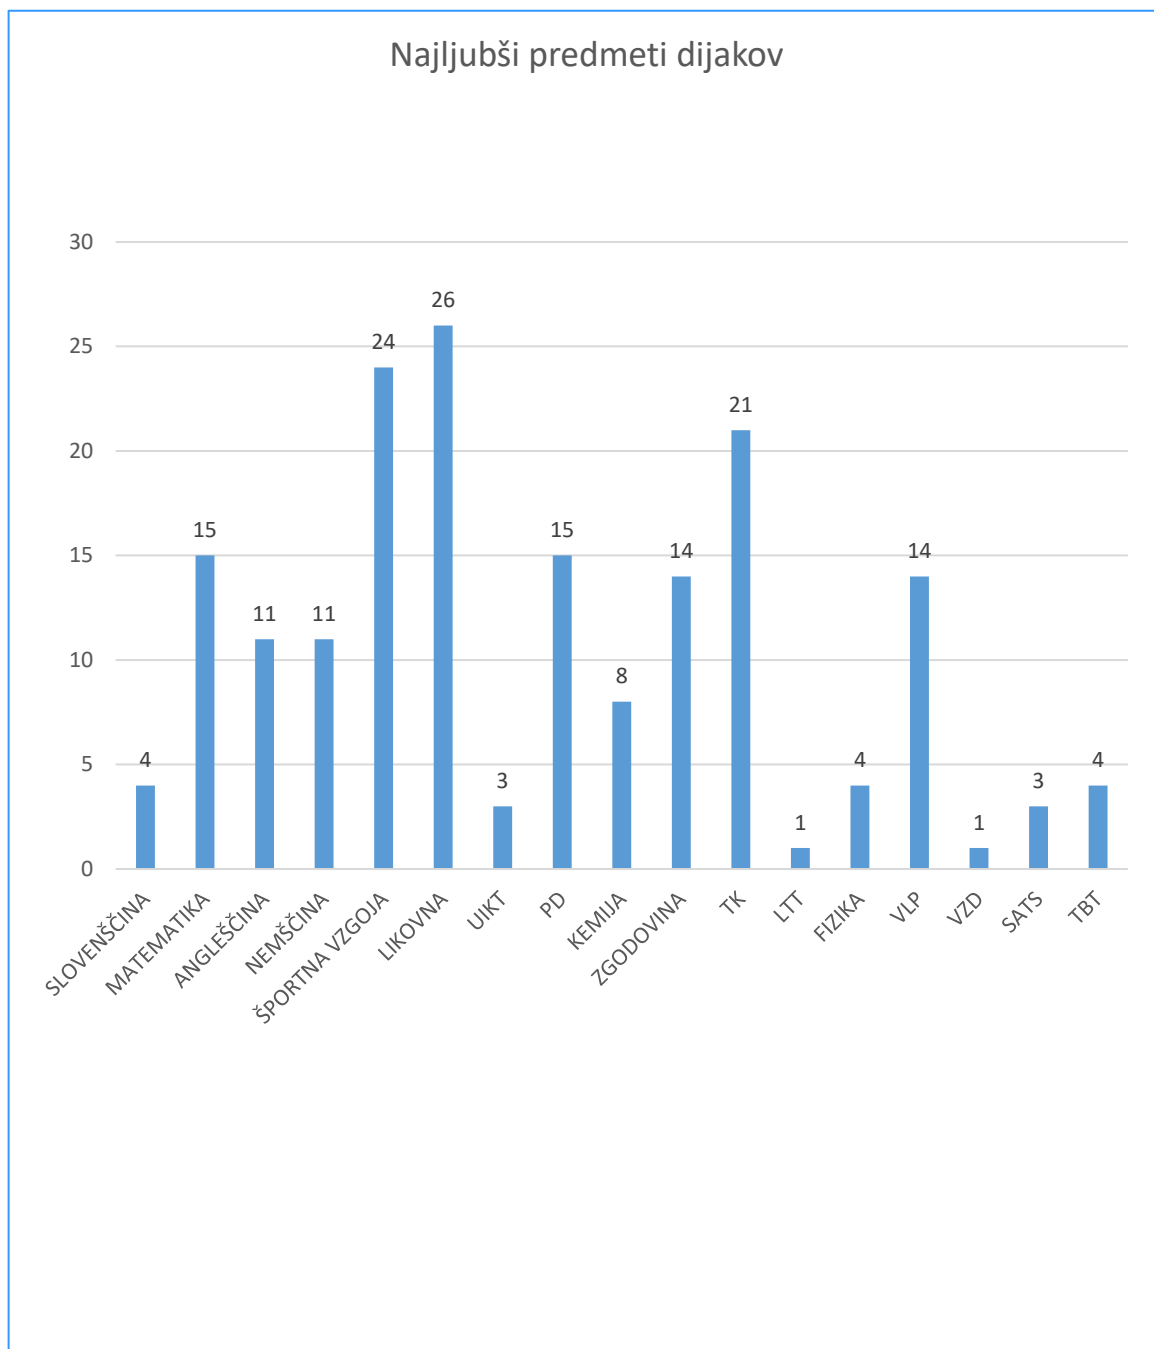

Interpretacija ankete 2018/19

dijaki - 1. letnik Srednje prometne šole

V anketi sodelujoči:

Dijaki	33
Dijakinje	37
Skupno	70

Kje poiščete informacije o šoli in pouku?

	Spletna stran šole	Sošolci	Facebook	Instagram/twitter	E asistent (starši)	Drugo
■ Nikoli	19	5	43	30	17	18
■ Redko	16	8	12	19	15	15
■ Občasno	27	20	13	16	18	18
■ Vedno	8	37	2	5	20	19