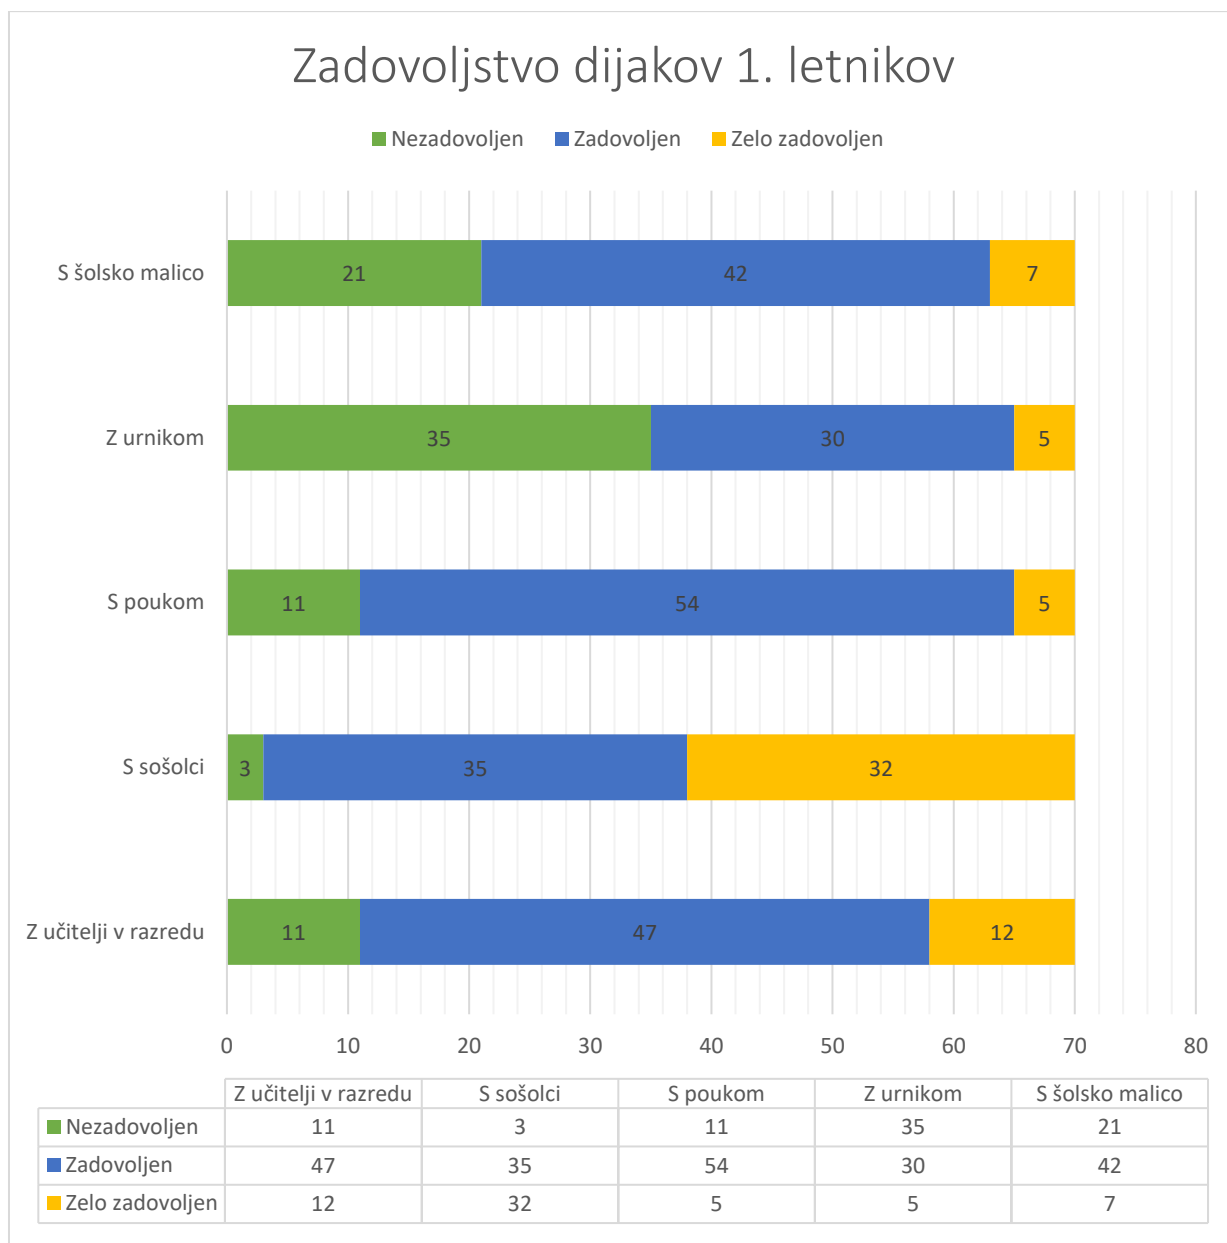

Interpretacija ankete 2018/19

dijaki - 1. letnik Srednje prometne šole

V anketi sodelujoči:

Dijaki	33
Dijakinje	37
Skupno	70

Kje poiščete informacije o šoli in pouku?

	Spletna stran šole	Sošolci	Facebook	Instagram/twitter	E asistent (starši)	Drugo
■ Nikoli	19	5	43	30	17	18
■ Redko	16	8	12	19	15	15
■ Občasno	27	20	13	16	18	18
■ Vedno	8	37	2	5	20	19