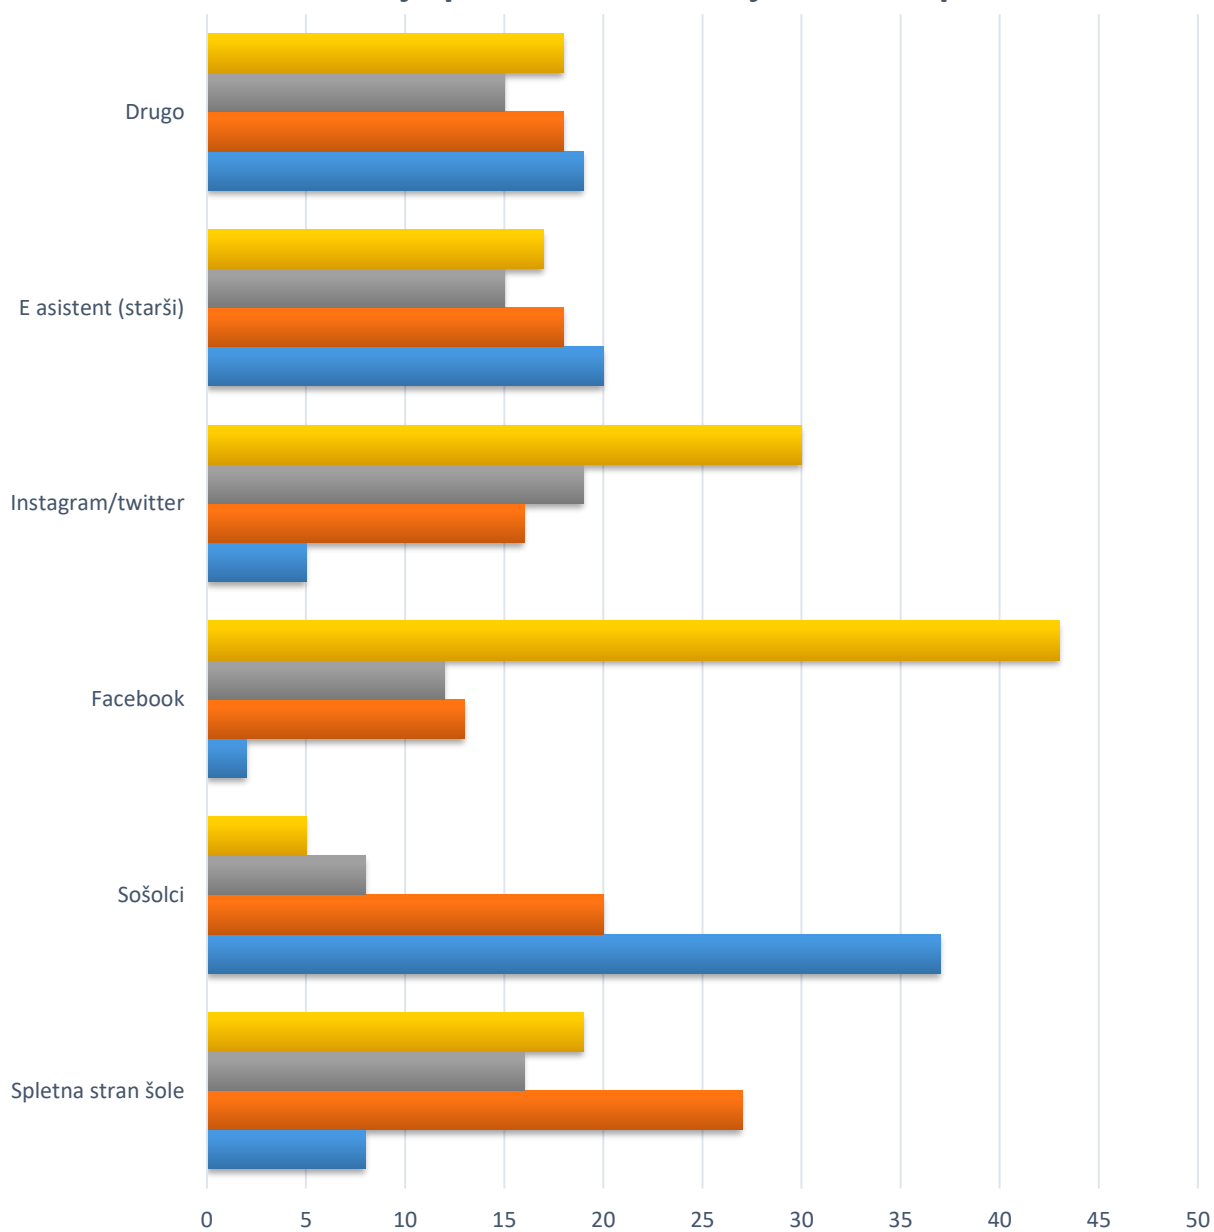

Interpretacija ankete 2018/19

dijaki - 1. letnik Srednje prometne šole

V anketi sodelujoči:

Dijaki	33
Dijakinje	37
Skupno	70

Kje poiščete informacije o šoli in pouku?

	Spletna stran šole	Sošolci	Facebook	Instagram/twitter	E asistent (starši)	Drugo
■ Nikoli	19	5	43	30	17	18
■ Redko	16	8	12	19	15	15
■ Občasno	27	20	13	16	18	18
■ Vedno	8	37	2	5	20	19

■ Nikoli ■ Redko ■ Občasno ■ Vedno

Trditve o učenju, vedenju in učnih navadah dijakov 1. letnikov